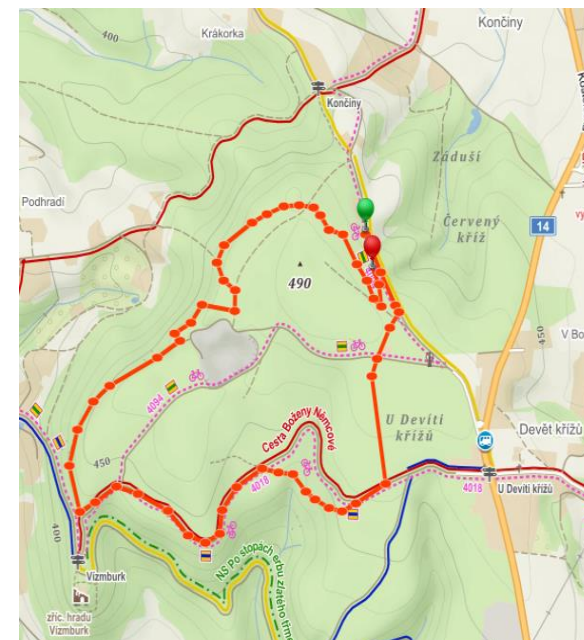

Místo: Pálenka – Červený Kostelec U Devíti křížů.

Přihlášky: na místě v den závodu.

Startovné: pouze na místě – 50 Kč dospělí, 20 Kč dětské kategorie.

Prezentace: v den závodu od 15³⁰ (pro přihlášené do 16⁰⁰ možnost projetí trati s pořadateli).

Start: v 17⁰⁰ hromadně, děti a kadeti startují ze zadní vlny.

Letos se můžete těšit na zcela nový běžecký okruh. Bez asfaltu 😊.

Trat' dospělí: 2x 1,5 km okruh běh, 2x 4 km okruh kolo, 1x 1,5 km okruh běh.

Trat' žákovské kategorie: 1x zkrácený okruh běh, 1x okruh kolo, 1x zkrácený běh.

Trat' cyklo okruhu vede z Pálenky směrem na Vizmburk a okolo lomu zpět na Pálenku (viz mapa). Převýšení cyklo okruhu 180 m. Běžecký okruh vede po červené značce směrem na Podhradí. Převýšení běžeckého okruhu 80 m.

Značení trati: cyklo okruh modrobílou Specialized páskou a modrobílými směrovými šipkami. Běžecký okruh červená páska a šipky. Na složitějších křižovatkách budou pořadatelé.

V depu při nájezdu do dalších okruhů bude občerstvení - voda, jonťák, banány, sušenky. V cíli pak čaj a koláč.

Drobné občerstvení v ceně. První muž a žena dostanou věcné ceny.

Pravidla a kategorie dle pravidel České triatlonové asociace www.triatlon.cz s přepočtením výsledků pro potřeby Středečního poháru.

Na Vaši účast se těší pořadatelé:-)

Kontakty: Pavel Bezděk 774 409 867 bezdekpavel01@gmail.com, Hana Bezděková 732 210 525

Novinky a podrobnější info průběžně na www.redpointteam.cz

mapka cyklo okruhu